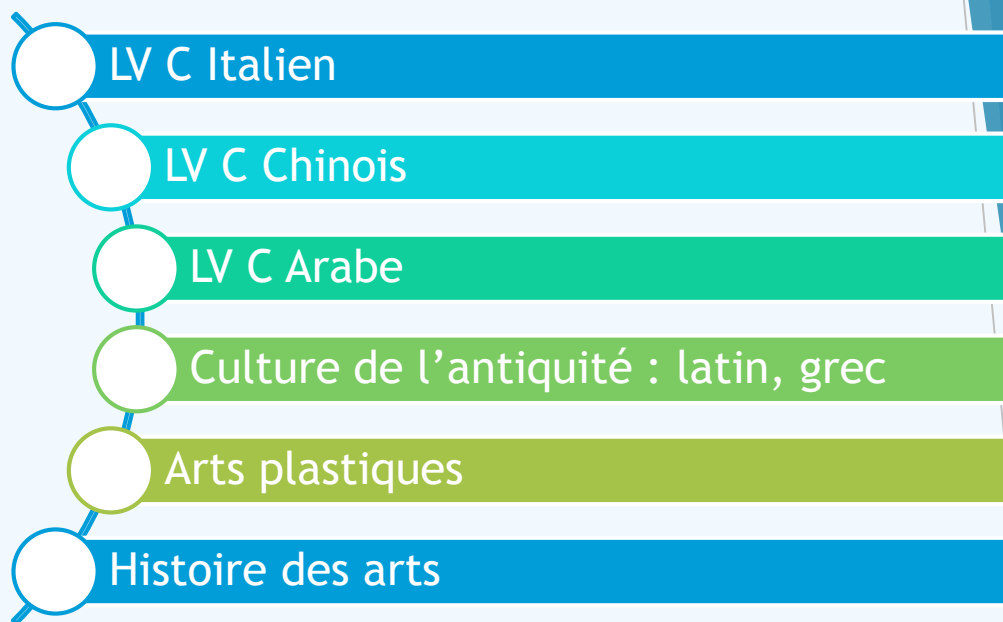

Sciences économiques et sociales

dans les autres lycées

Sciences de l'ingénieur

Lycée R. Schuman ou J. Siegfried

Numérique et sciences
informatiques

Lycée J. Siegfried

Art : danse

Lycée François 1^{er}

Art : théâtre ou musique

Lycée Porte Océane

Art : cinéma audiovisuel

Lycée J. Prévost

Les enseignements optionnels en voie générale

La voie technologique au lycée Claude Monet

dans d'autres lycées