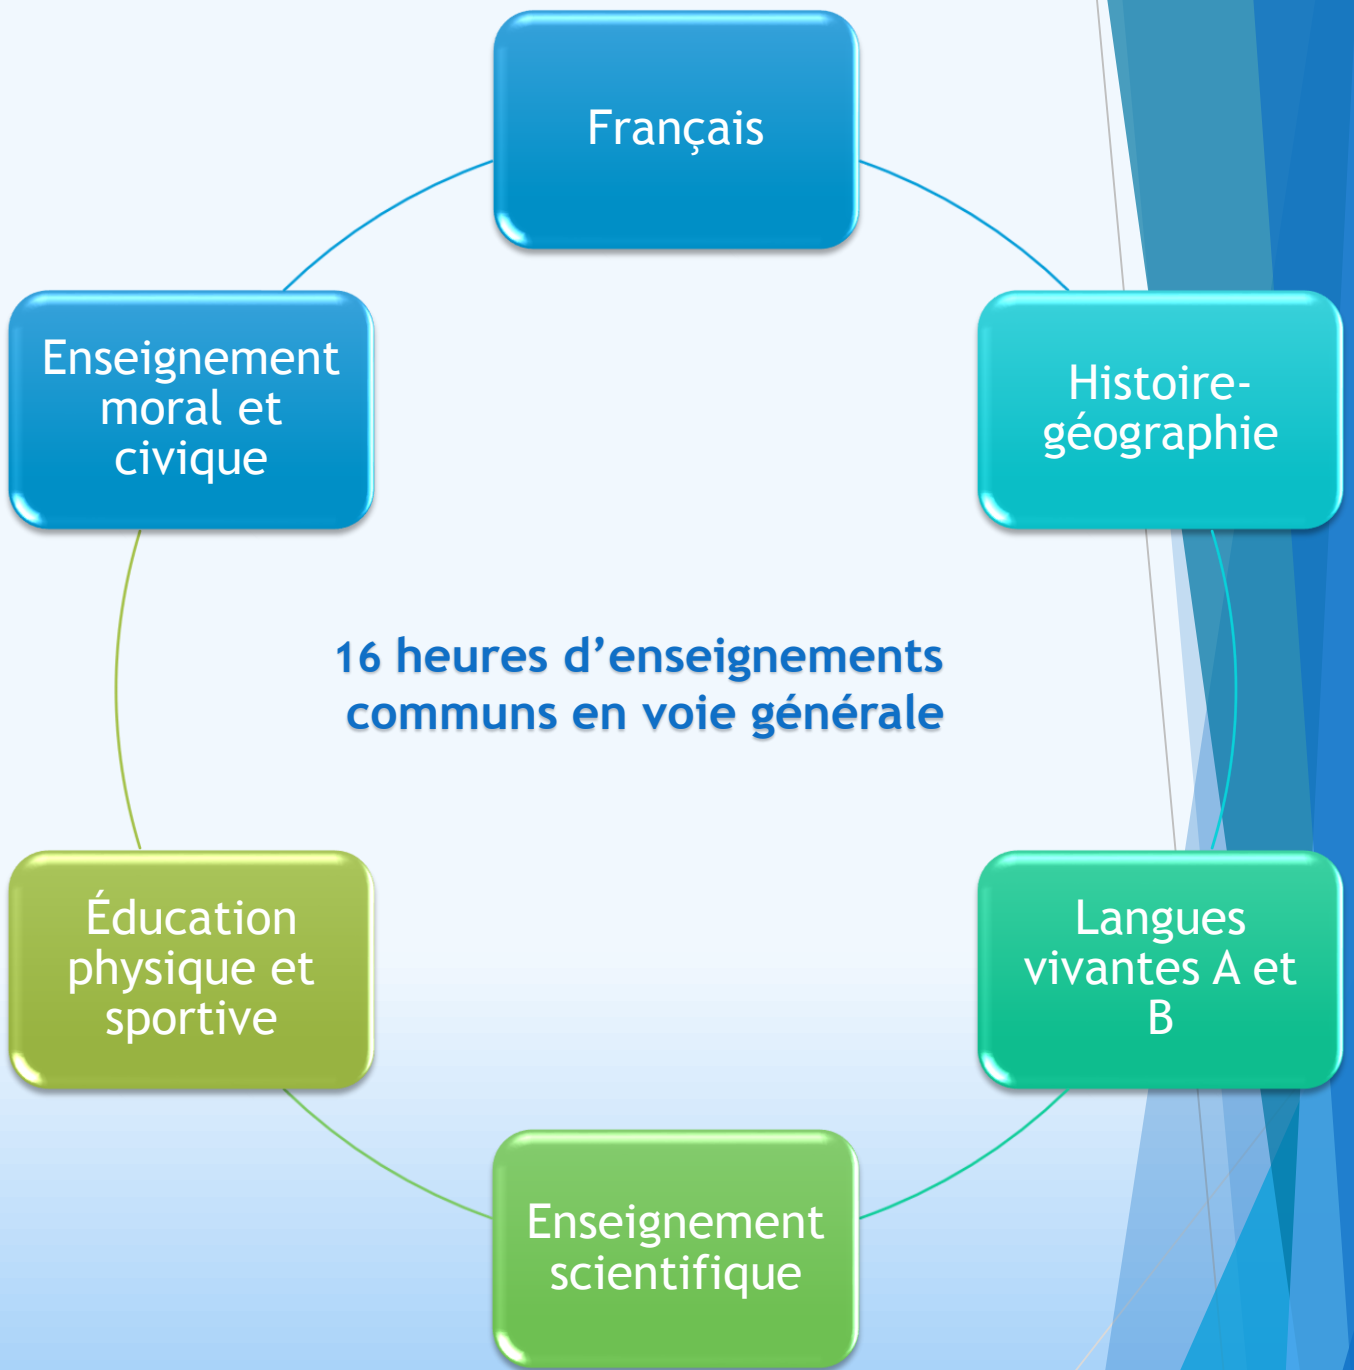

Les enseignements en

Visitez le site ONISEP
<http://www.secondes2018-2019.fr>
et BAC 2021