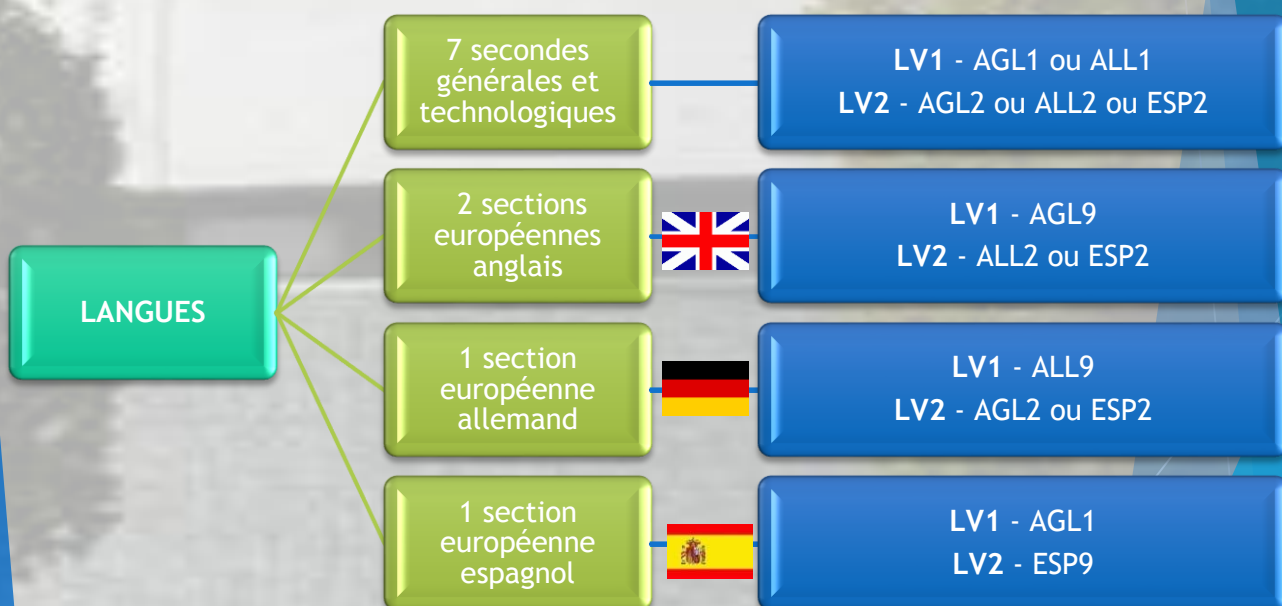

et des enseignements optionnels

1 enseignement général au choix parmi

Langues et cultures de l'Antiquité : latin	2 h
Langues et cultures de l'Antiquité : grec	2 h
Langue vivante C : Italien, chinois, arabe	3 h
Histoire des arts	3 h
Arts plastiques	3 h

1 enseignement technologique au choix parmi

Management et gestion	1 h 30
Santé et social	1 h 30

les sections européennes